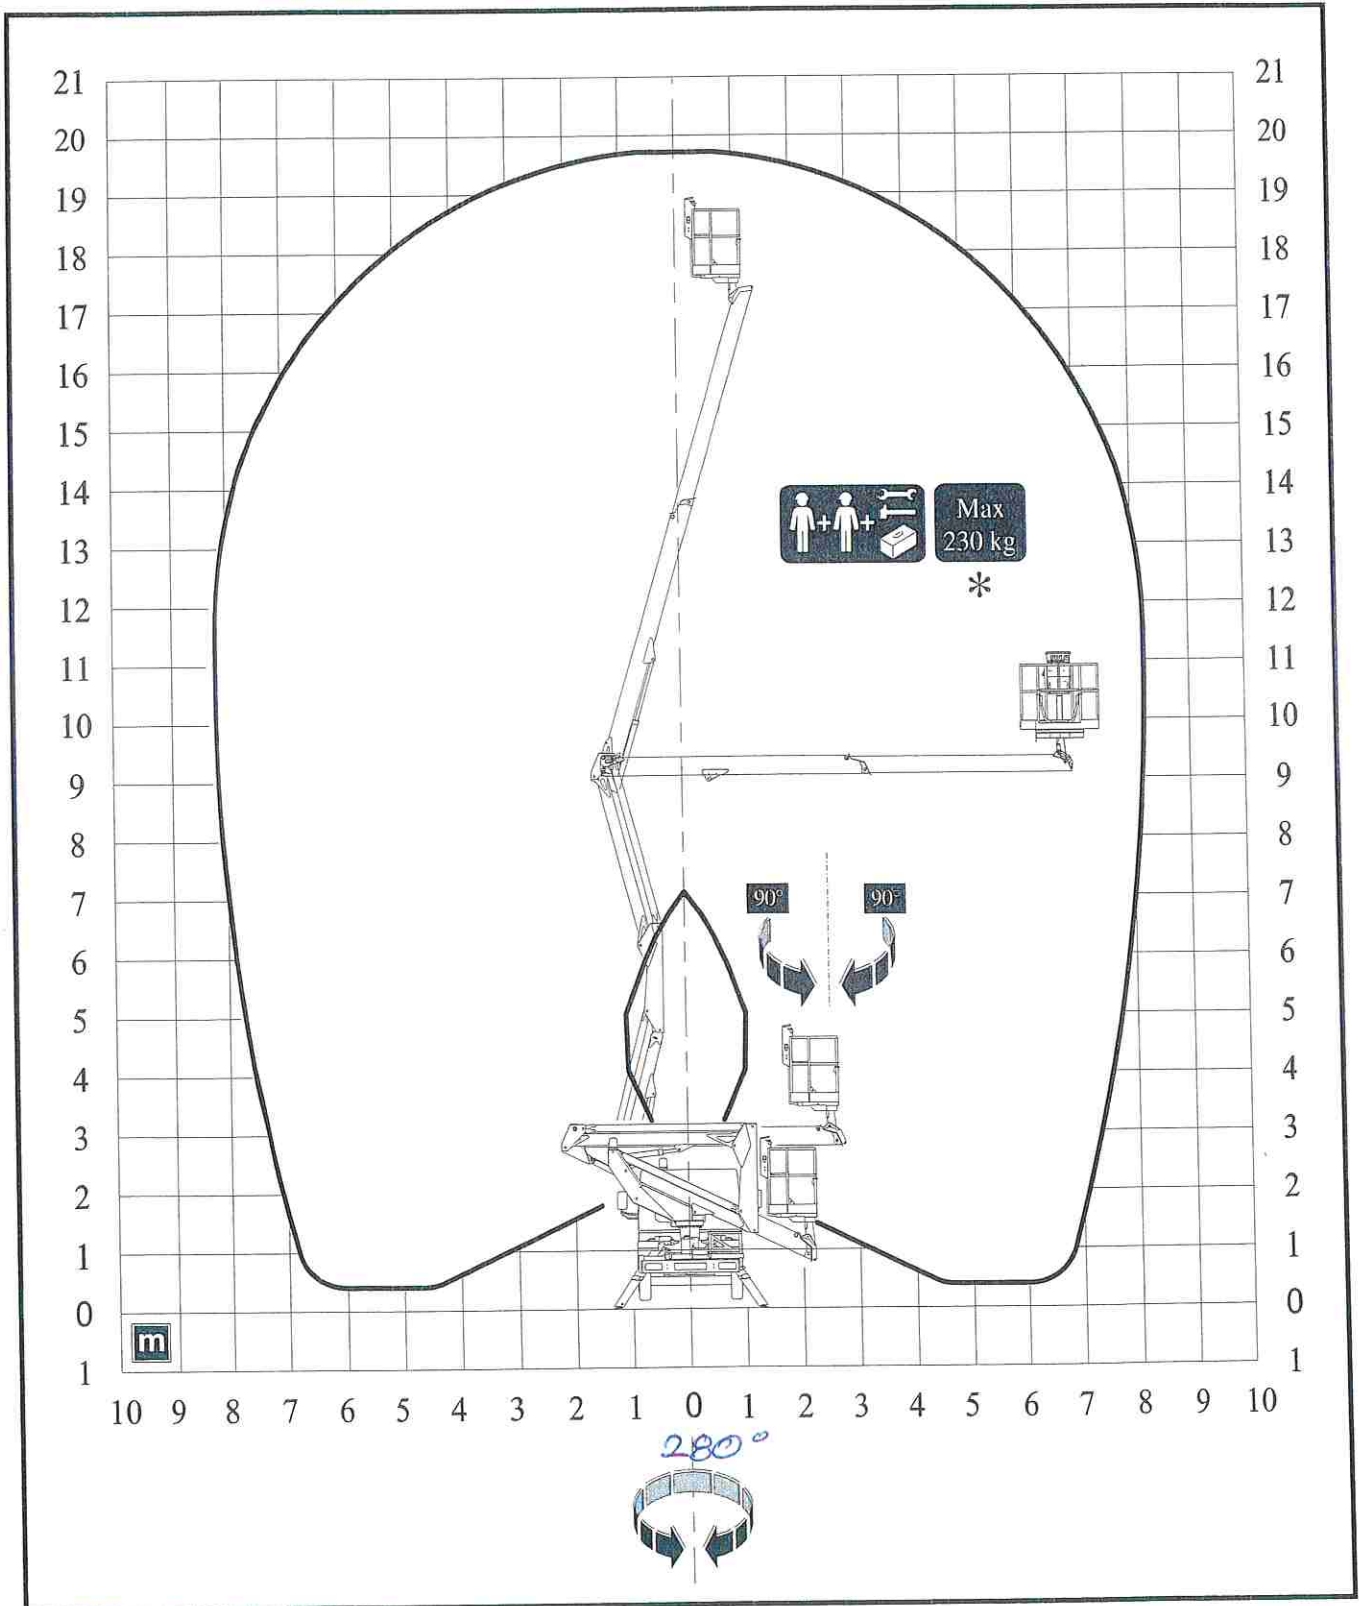


 Palfinger Platforms Italy s.r.l.	ALLEGATI	
	Sezione	A
	Foglio	03
	Revisione	
	Data Rev.	

A.1.2 – Dimensioni di ingombro

- Dimensioni di ingombro su IVECO DAILY 35S (passo = 3450 mm)

Sezione	A
Foglio	04
Revisione	
Data Rev.	

A.2 Area di lavoro

Diagramma area di lavoro

(*) Con la presenza della piattaforma di lavoro in mat. plastico la portata è ridotta a 200 kg.