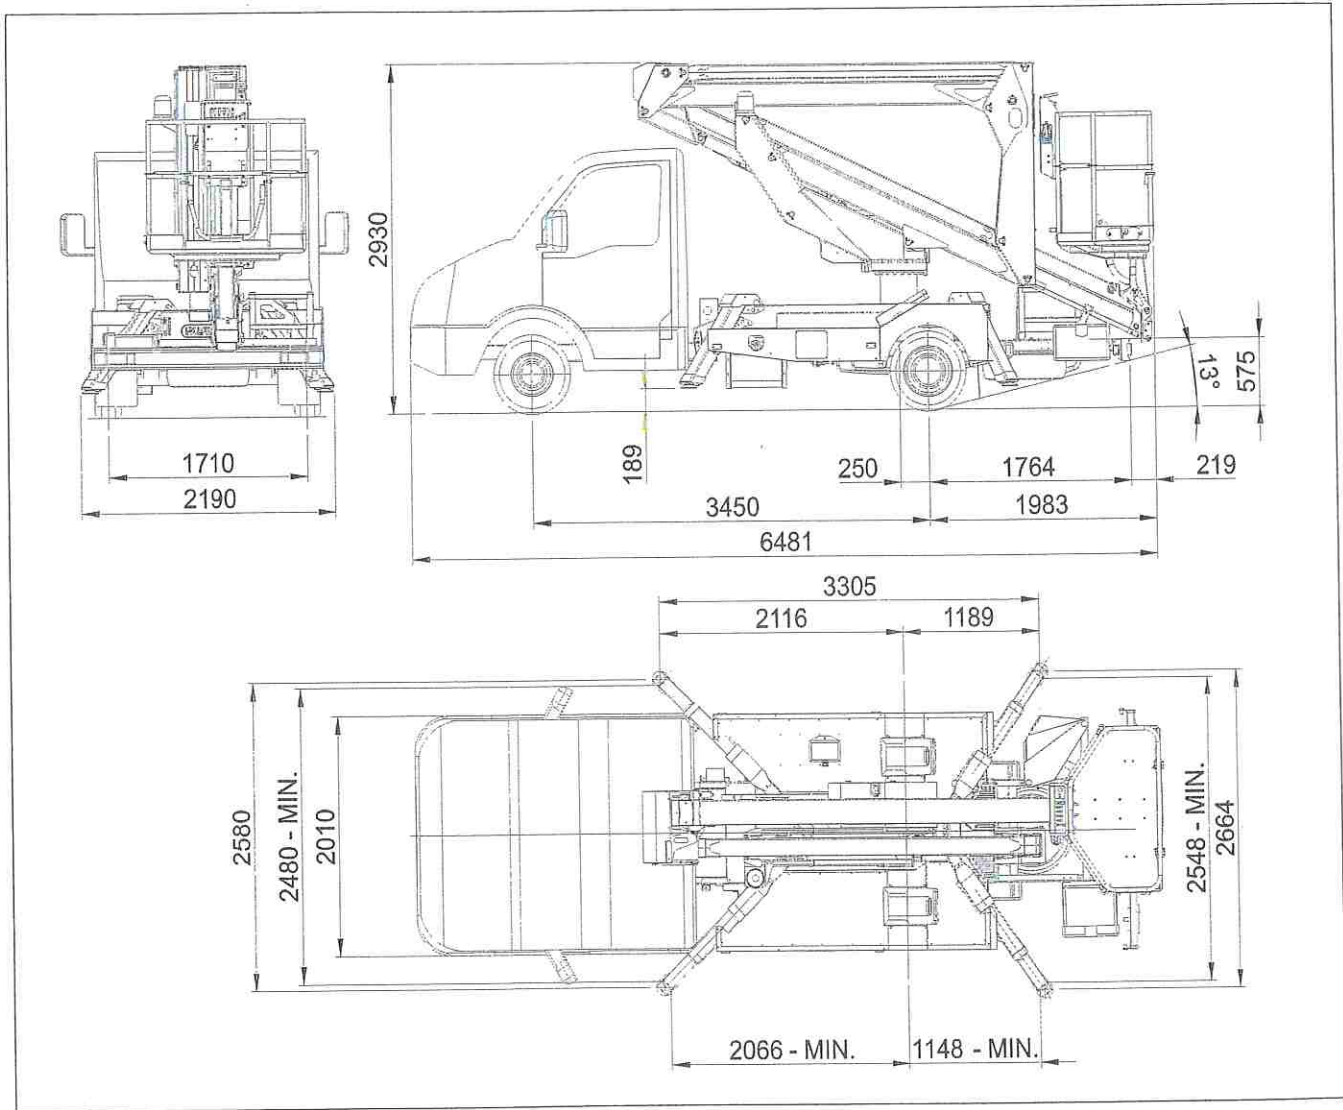


 Palfinger Platforms Italy s.r.l.	ALLEGATI	
	Sezione	A
	Foglio	03
	Revisione	
	Data Rev.	

A.1.2 – Dimensioni di ingombro

- Dimensioni di ingombro su IVECO DAILY 35S (passo = 3450 mm)

Sezione	A
Foglio	04
Revisione	
Data Rev.	

A.2 Area di lavoro

Diagramma area di lavoro

(*) Con la presenza della piattaforma di lavoro in mat. plastico la portata è ridotta a 200 kg.